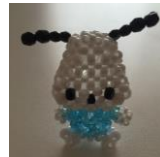

漁師の娘の良歯ごはん

今回は小女子、料理の紹介です。
時期的には少し早めですが、寿都町の隣町「島牧村」ではもう取れているそうです。
小女子は稚魚の状態でカルシウム分が豊富なお魚です。骨の生成を促進する「リン」も多く含まれており、その他にビタミンD、B2、B12も含まれているそうです。

＜しらすチヂミ＞

・材料(4人前)

- ・しらす 50g
- ・にんじん 50g
- ・ニラ 90g
- ・松の実 大さじ1
- ・小麦粉 100g
- ・水 適量
- ・ごま油 適量

タレ { 酢 3
しょうゆ 大さじ3
ラー油 お好み

- ① にんじんは千切り、ニラは根元を切り落とし、2cmの長さに切ります。
- ② ボールに①としらす、小麦粉、松の実を入れ、水を加えながら混ぜます。
- ③ フライパンにごま油を熱し、②を入れて薄く伸ばし、フライパン返してひっくり返しながら両面を焼きます。
- ④ 酢、しょうゆ、ラー油を混ぜてタレを作、たゞ完成です。

りっちゃんのピースでちょこっと話

こんにちは、鳥居です！ 今月はサンリオキャラクターのポチャッコを作りました。

ポチャッコは1989年にサンリオキャラクターとして誕生しました。

好奇心旺盛で、おちょこちょいで、ちょっぴりおせっかいな

性格。お散歩が大好きな犬の男の子です。身長はアイスカップ

4個分で体重は人参3本分。好きなお花はれんげ草です。

DH下村のちょっといい話

同じ人の歯でも、その部分によって色が違ってはるのは、このため。前歯の先や側部は象牙質も歯冠もたふのど、白く透明感があり、歯の根元に近、部分は、エナメル質が薄いので黄色がかった見えます。
歯が真っ白ではないのは、歯がこの様にできているから。また、歯の色が黄色、黒い、白い人、灰色、黒い、白い人がいますが、これは、エナメル質の透明度がその理由です。エナメル質は石灰化の程度によって、透明度が変わります。十分に石灰化したエナメル質は、透明度が高いので、象牙質の色がより強く出て、黄色い味がかかり、逆に石灰化が弱いと、透明度が低く灰色がかったみえるのです。